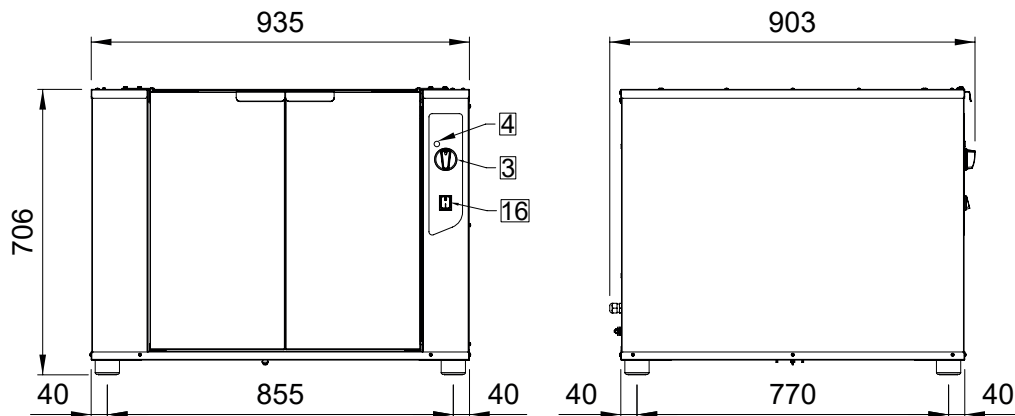

Technisches Datenblatt

Technische Zeichnung

12x EN 60x40 GN 1/1, Glastür

Modell

SAP -Code

00014523

KYN 1264 G

Eine Gruppe von
Artikeln - Web

Zubehör