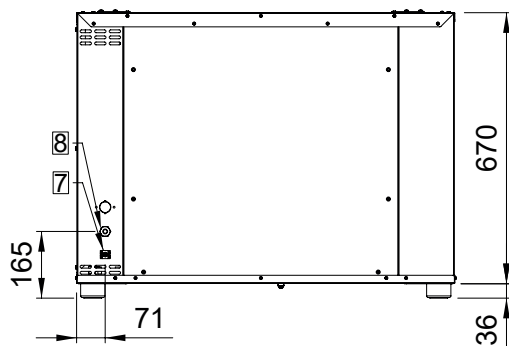

Technisches Datenblatt

Technische Zeichnung

12x EN 60x40 GN 1/1, Glastür

Modell

SAP -Code

00014523

KYN 1264 G

Eine Gruppe von
Artikeln - Web

Zubehör