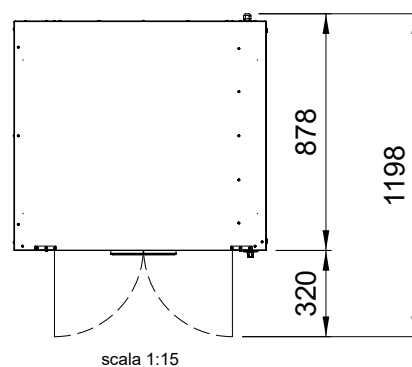

ENGLISH
03.TEMPERATURE SELECTOR
04.LIGHT ON/OFF HEATING ELEMENT
07.UNIPOTENTIAL TERMINAL
08.COMPRESSION CABLE GLAND
16.ON / OFF